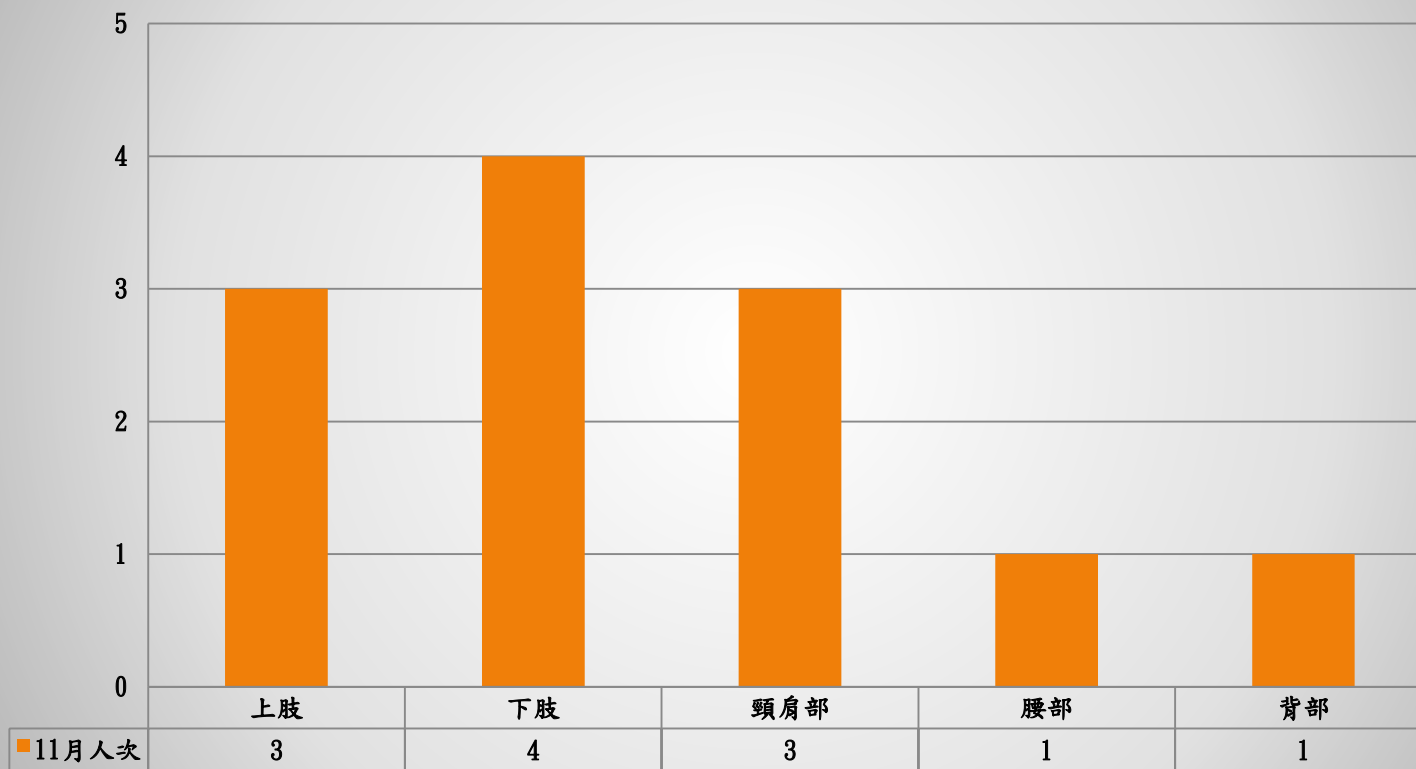

國立臺北藝術大學110年11月物理治療部位別人次統計

部位別總人次：12人次(自110/11/23開始)

國立臺北藝術大學110年11月物理治療項目別人次統計

項目別總人次：25人次

國立臺北藝術大學110年11月物理治療身分別人次統計

身分別總人次:11人次