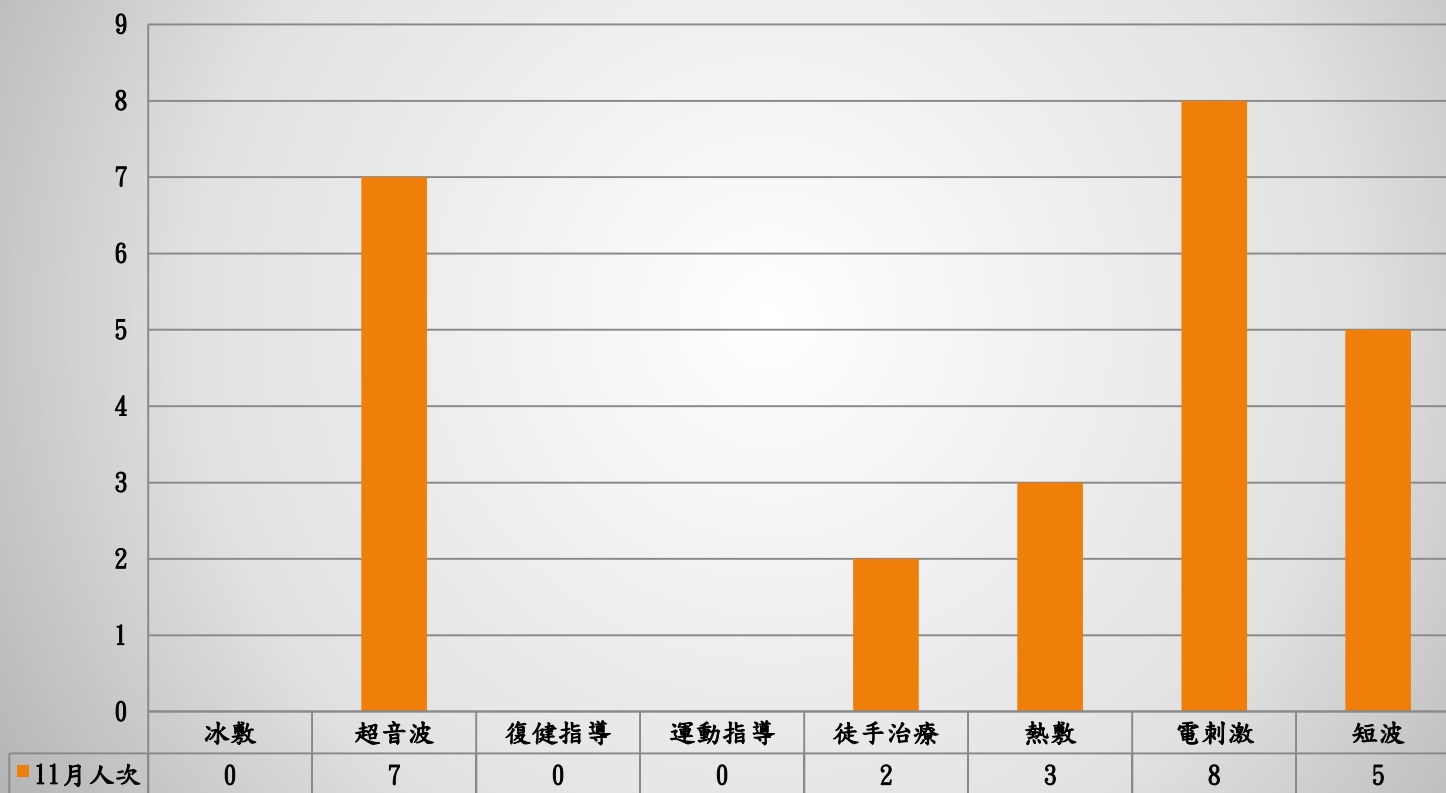

國立臺北藝術大學110年11月物理治療部位別人次統計

部位別總人次：12人次(自110/11/23開始)

國立臺北藝術大學110年11月物理治療項目別人次統計

項目別總人次：25人次

國立臺北藝術大學110年11月物理治療身分別人次統計

身分別總人次:11人次